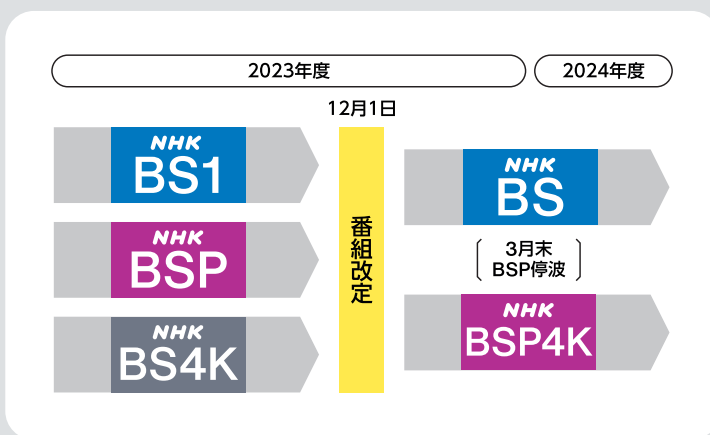

「NHK BS プレミアム4K」

本物感・臨場感あふれる高精細映像の特徴を生かした見ごたえのある番組をお届け。

「NHK BS」で引き続きご覧いただける 「BS1」と「BSプレミアム」の主な番組

現在「BS1」でお楽しみいただいている「ワールドニュース」などのニュース・国際情報、そして、「MLB」「プロ野球」や「サッカー Jリーグ」などのスポーツ中継や関連する番組など。

また、現在「BSプレミアム」でお楽しみいただいている「ワイルドライフ」「世界ふれあい街歩き」「新日本風土記」「にっぽん百名山」「にっぽん縦断こころ旅」などの自然番組や紀行番組、「英雄たちの選択」などの教養番組、「新・BS 日本のうた」「ザ少年倶楽部」などのエンターテインメント番組、「プレミアムドラマ」「プレミアムシネマ」などのドラマや映画、引き続き「NHK BS」でご覧いただける予定です。

さらに、「連続テレビ小説」や「大河ドラマ」の先行放送は、「NHK BS」の同じ時間で放送する予定です。

なお、詳しい情報は、「NHK BS放送総合情報サイト」でご確認ください。

詳しくはこちらから

NHK BS放送総合情報サイト

<https://www.nhk.or.jp/bs/>