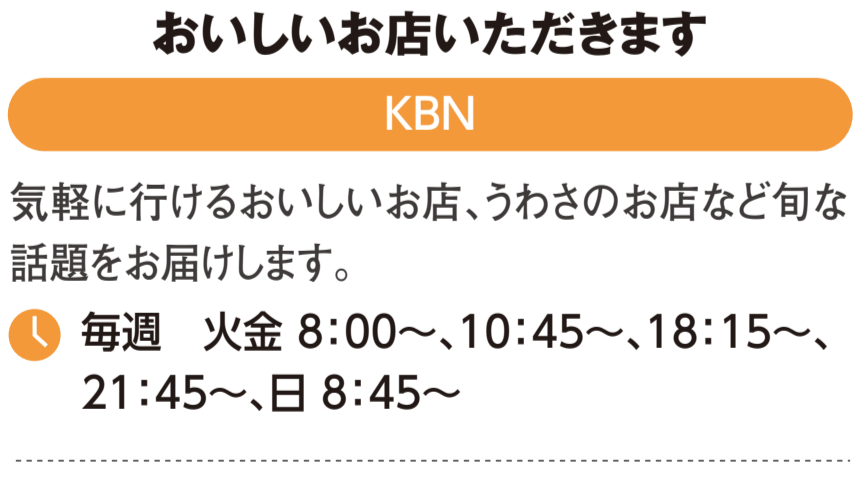

🕒 毎週 月木日 8:00～、10:45～、18:15～、21:45～

県政テレビ「サン讃かがわPLUS」#香川県

香川県からのお知らせやイベント情報などを番組
 ナビゲーターが「明るく」「楽しく」お届けします!

🕒 毎週 月木日 8:10～、10:55～、18:25～、21:55～

制作:OHK

行ってみ四い国

#情報

鯛めしが洋風?やきとりが揚げ物?

愛媛の名物「鯛めし」に、いま異変が起きている。
 南予の 宇和島鯛めし、中予の 松山鯛めしに続
 き、県が推進する“第3の鯛めし”はまさかのグリー
 ンカレー!?さらに“焼かないやきとり”も登場し、食
 の常識が揺らぐ。四国中央市のユニークな観光
 戦略や受賞グルメも追いながら、進化する愛媛の
 味の魅力に迫る!!

🕒 毎週 月水金 10:30～、21:30～、日 16:45～ ほか

制作:四国中央テレビ

ぐるぐる中四国・関西

#情報

高松城においでませ!

日本三大水城のひとつ高松城巡りをご提案。近年
 復活した立派な門や、お殿様が参勤交代の際に
 使っていた櫓、その他、お土産情報からお得情報
 まで盛りだくさんでお送りします!

🕒 毎週 水土 8:15～、11:30～、16:30～、20:45～、
 日 13:45～

制作:ケーブルメディア四国

SHIKOKU CATV

四国のケーブルテレビ局