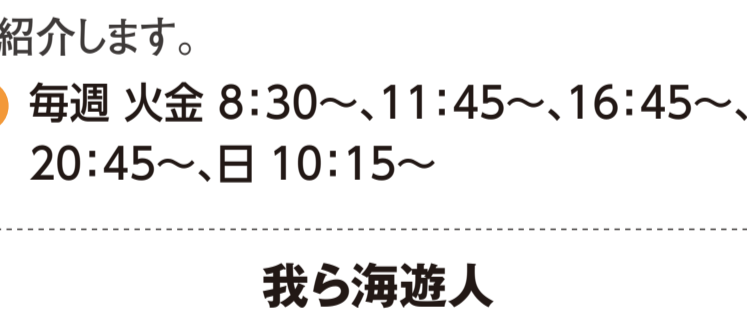

行ってみ四い国

#情報

石焼いも子が行く!徳島県南推しスポット

徳島のご当地グルメアーティスト「石焼いも子」が
推す徳島県南部の観光地をご紹介します!猫好きには
たまらないパワースポット「お松大権現」や美味し
いグルメが楽しめる「道の駅わじき」を巡ります。

🕒 毎週 月水金 10:30～、21:30～、日 16:45～ ほか

制作:ケーブルテレビあなん