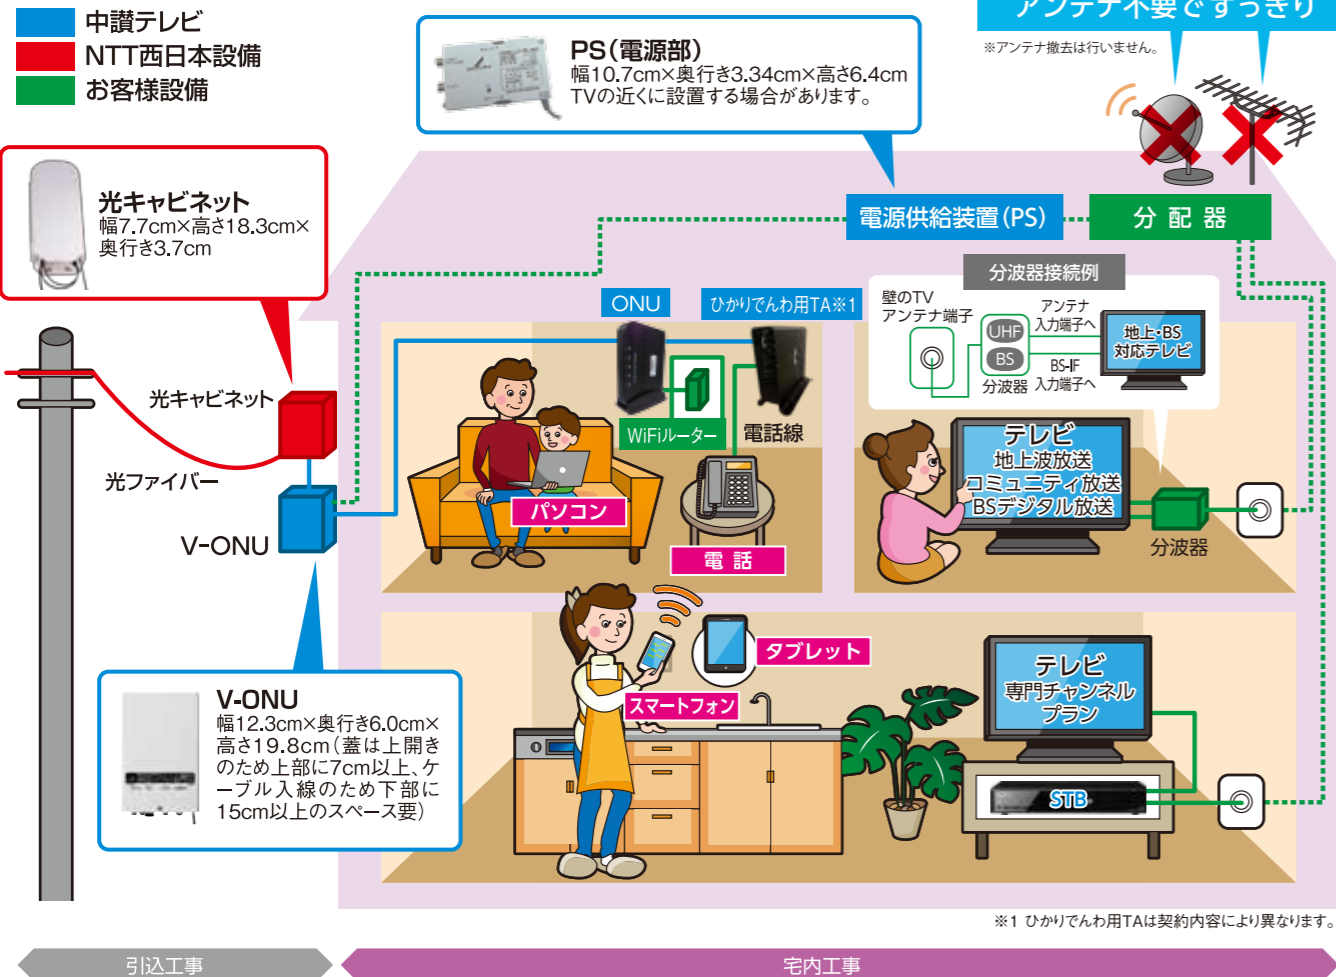

各サービスは光ファイバーでご提供します。

善通寺市エリア光サービスについて NTT西日本の光ファイバーを利用するシェアアクセス方式でサービス提供をしております。

※屋外はNTT西日本、室内は中讃テレビの設備となります。

接続図工事イメージ

戸建てにお住まいのお客さまが光サービスに接続した場合

外線(光ファイバー)はNTT西日本のシェアアクセス方式でのサービス提供になります。別途配線工事が必要な場合があります。TVのみのご契約でもONUの設置が必要です。※配管がない場合は、露出配線となりますのでご注意ください。ご契約から工事まで約1.5~2カ月程度のお時間を要しますのでご了承ください。

中讃テレビのサービスエリア

ご契約の流れ

- 1 お問合せ
- 2 説明訪問
- 3 ご契約
- 4 工事日調整
- 5 工事
- 6 利用開始

通常の場合、工事日はご契約から約1.5~2カ月程度を目処に施工となります。工事日はお客様の立ち合いをお願いいたします。光でんわをご契約の場合、工事日から約2週間後に番号ポータビリティを行います。

cvc 中讃テレビ

善通寺市の光テレビも、ひかりネットも、ひかりでんわも